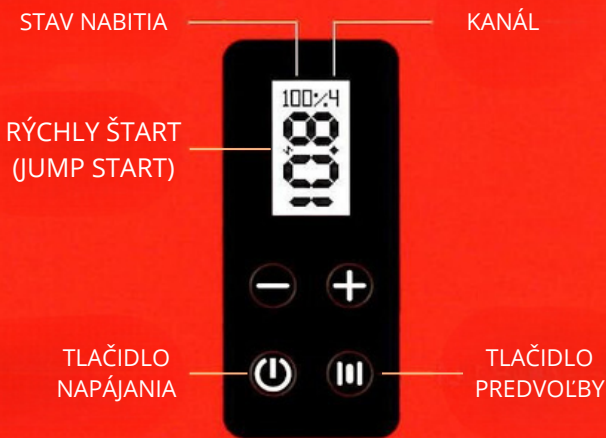

Stručná používateľská príručka

TLAČIDLO NAPÁJANIA

ZAPNUTIE/VYPNUTIE: PODRŽTE TLAČIDLO NAPÁJANIA 3 SEKUNDY
SPUSTENIE/ZASTAVENIE: STLAČTE TLAČIDLO NAPÁJANIA 1 KRÁT

TLAČIDLO PREDVOĽBY

FLY V3 MÁ 4 KANÁLY NA UKLADANIE NASTAVENÍ NAPÄTIA STLAČENÍM TLAČIDLA PREDVOĽBY NA VÝBER 4 PREDNASTAVENÝCH NAPÄTÍ.

NA ULOŽENIE PREDNASTAVENÝCH HODNÔT:

1. POMOCOU "TLAČIDLA PREDVOĽBY" NA KANÁL 1,2,3 ALEBO 4
2. POMOCOU TLAČIDIEL "+/-" NASTAVTE POŽADOVANÉ NAPÄTIE.
3. STLAČTE A PODRŽTE "TLAČIDLO PREDVOĽBY" NA 3 SEKUNDY.

PODRŽANÍM   ZAPNETE/VYPNETE FUNKCIU RÝCHLEHO ŠTARTU